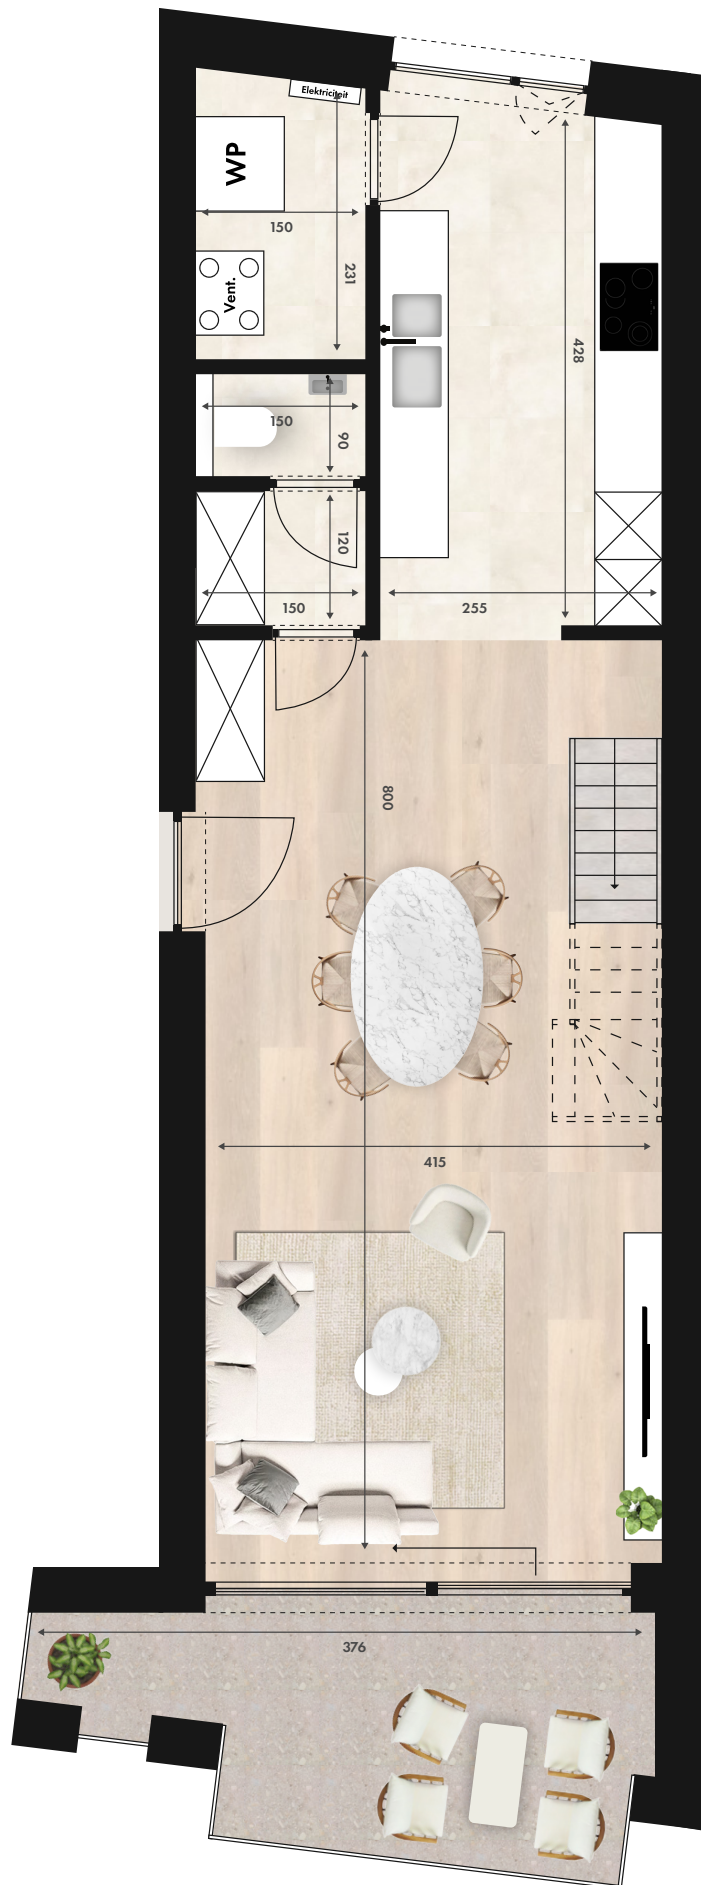

ELYSIUM

GENT

DUPLEX A2.2

Oppervlakte 132 m²

Terras 10,32 + 3,60 m²

Deze plannen kunnen afwijken van de uiteindelijke uitvoeringsplannen. De meubels zijn ter illustratie en de maten bij benadering, onder voorbehoud van de uitvoeringsplannen. Het veranderen van meubels en toestellen is mogelijk.

VERKOOP

LANDBERGH
VASTGOED

ONTWIKKELING

ELYSIUM

GENT

DUPLEX A2.2

Oppervlakte 132 m²

Terras 10,32 + 3,60 m²

Deze plannen kunnen afwijken van de uiteindelijke uitvoeringsplannen. De meubels zijn ter illustratie en de maten bij benadering, onder voorbehoud van de uitvoeringsplannen. Het veranderen van meubels en toestellen is mogelijk.