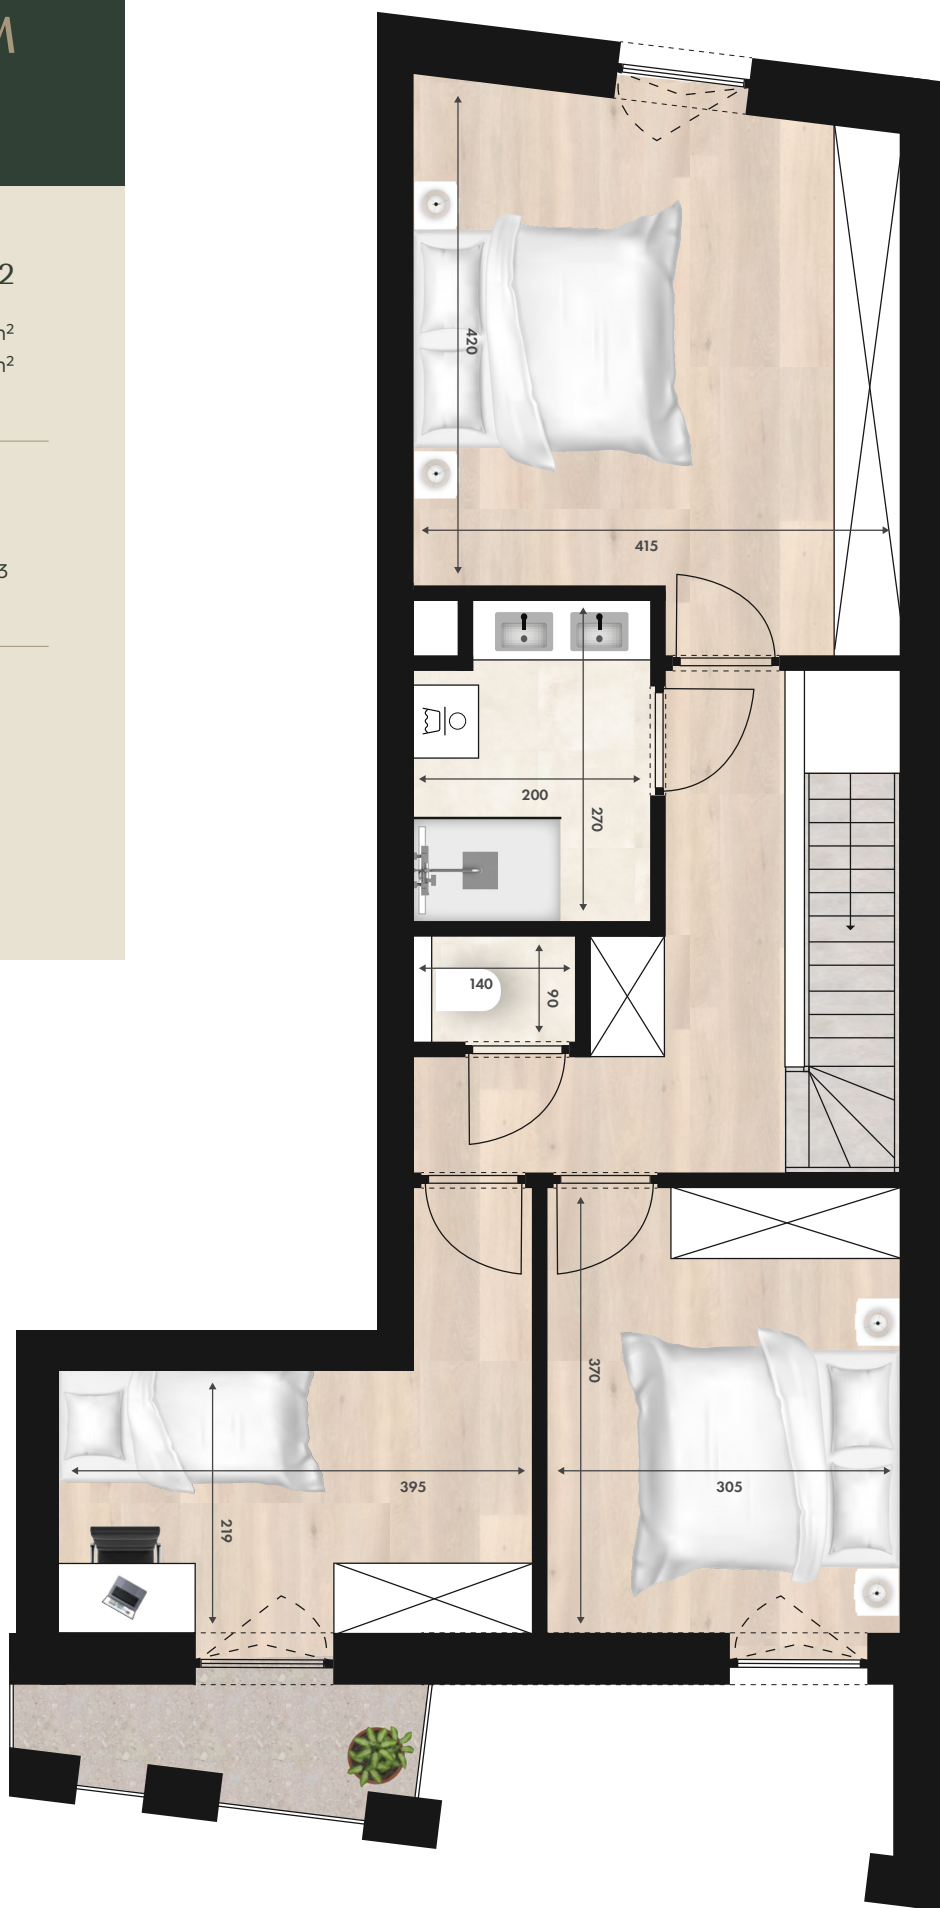

ELYSIUM

GENT

DUPLEX A2.2

Oppervlakte 132 m²

Terras 10,32 + 3,60 m²

Deze plannen kunnen afwijken van de uiteindelijke uitvoeringsplannen. De meubels zijn ter illustratie en de maten bij benadering, onder voorbehoud van de uitvoeringsplannen. Het veranderen van meubels en toestellen is mogelijk.

VERKOOP

LANDBERGH
VASTGOED

ONTWIKKELING

ELYSIUM

GENT

DUPLEX A2.2

Oppervlakte 132 m²

Terras 10,32 + 3,60 m²

Deze plannen kunnen afwijken van de uiteindelijke uitvoeringsplannen. De meubels zijn ter illustratie en de maten bij benadering, onder voorbehoud van de uitvoeringsplannen. Het veranderen van meubels en toestellen is mogelijk.